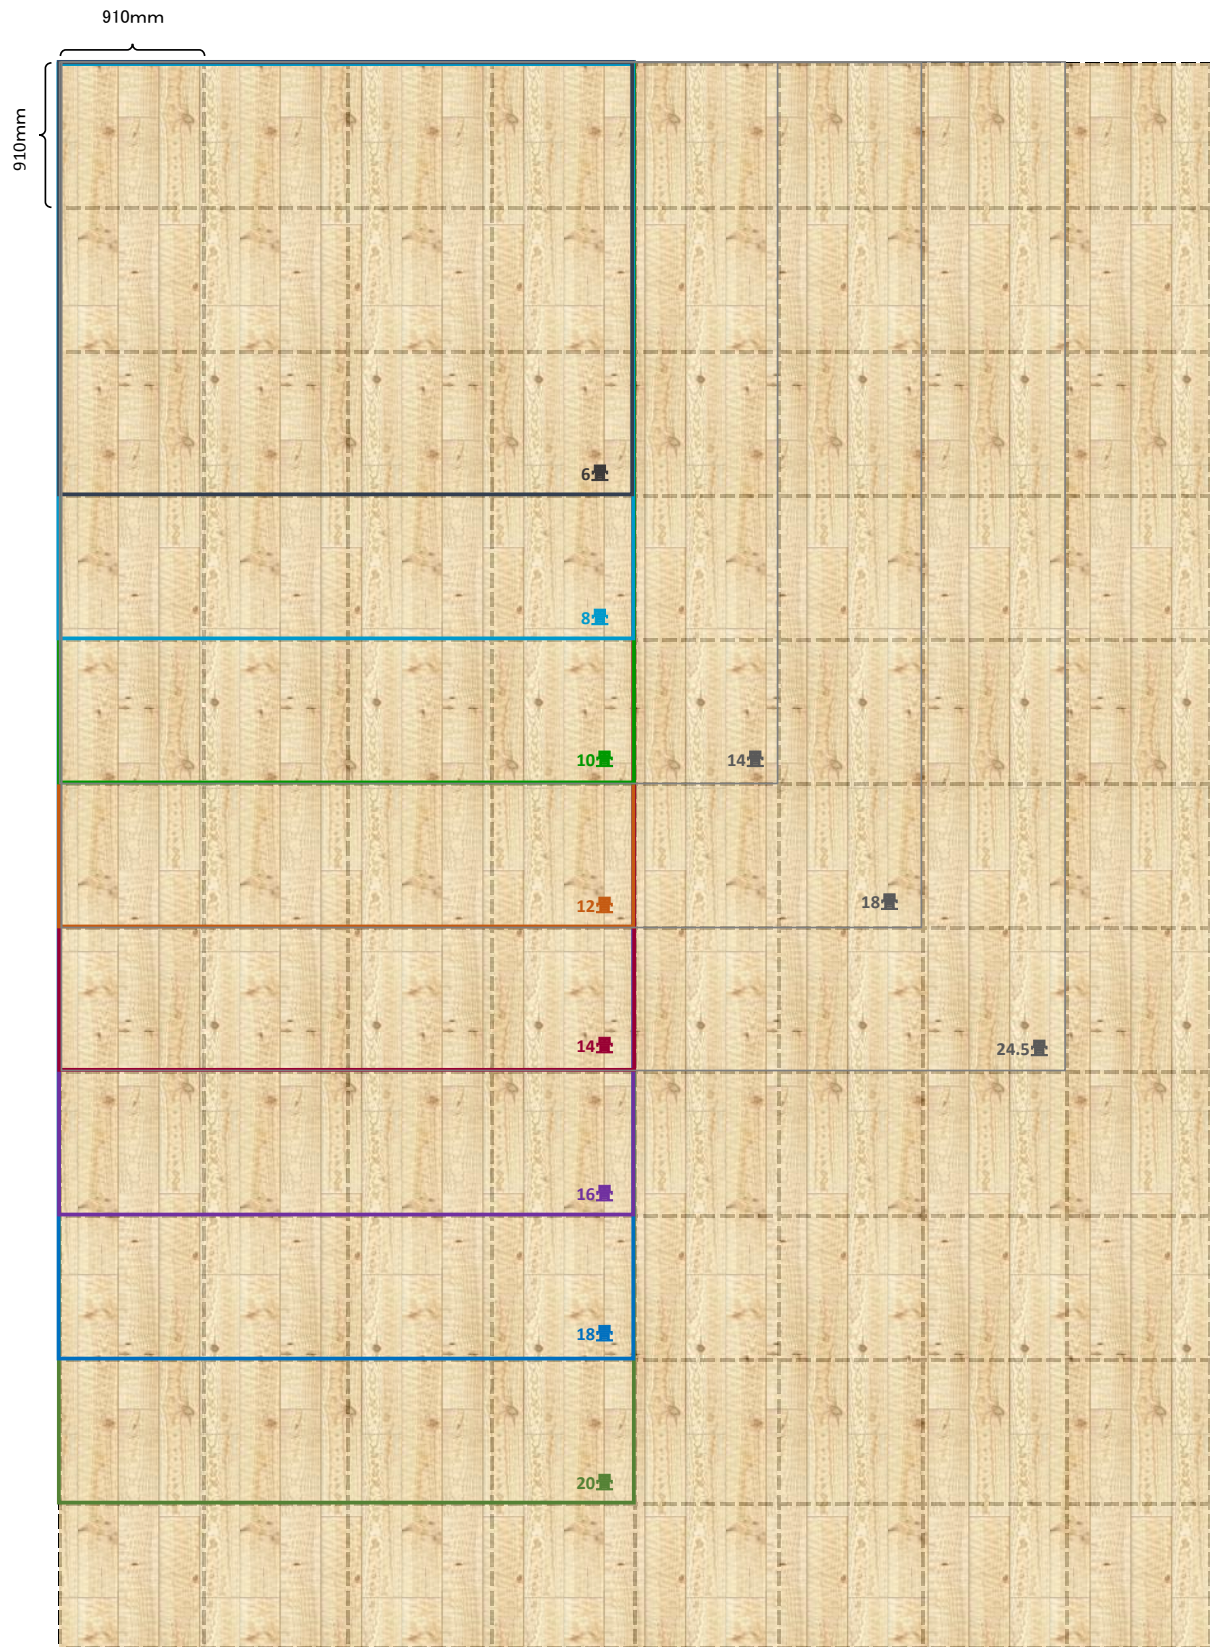

ハグみじゅうたん スケールキット (1/50縮尺)

ハグみじゅうたん スケールキット (1/50縮尺)